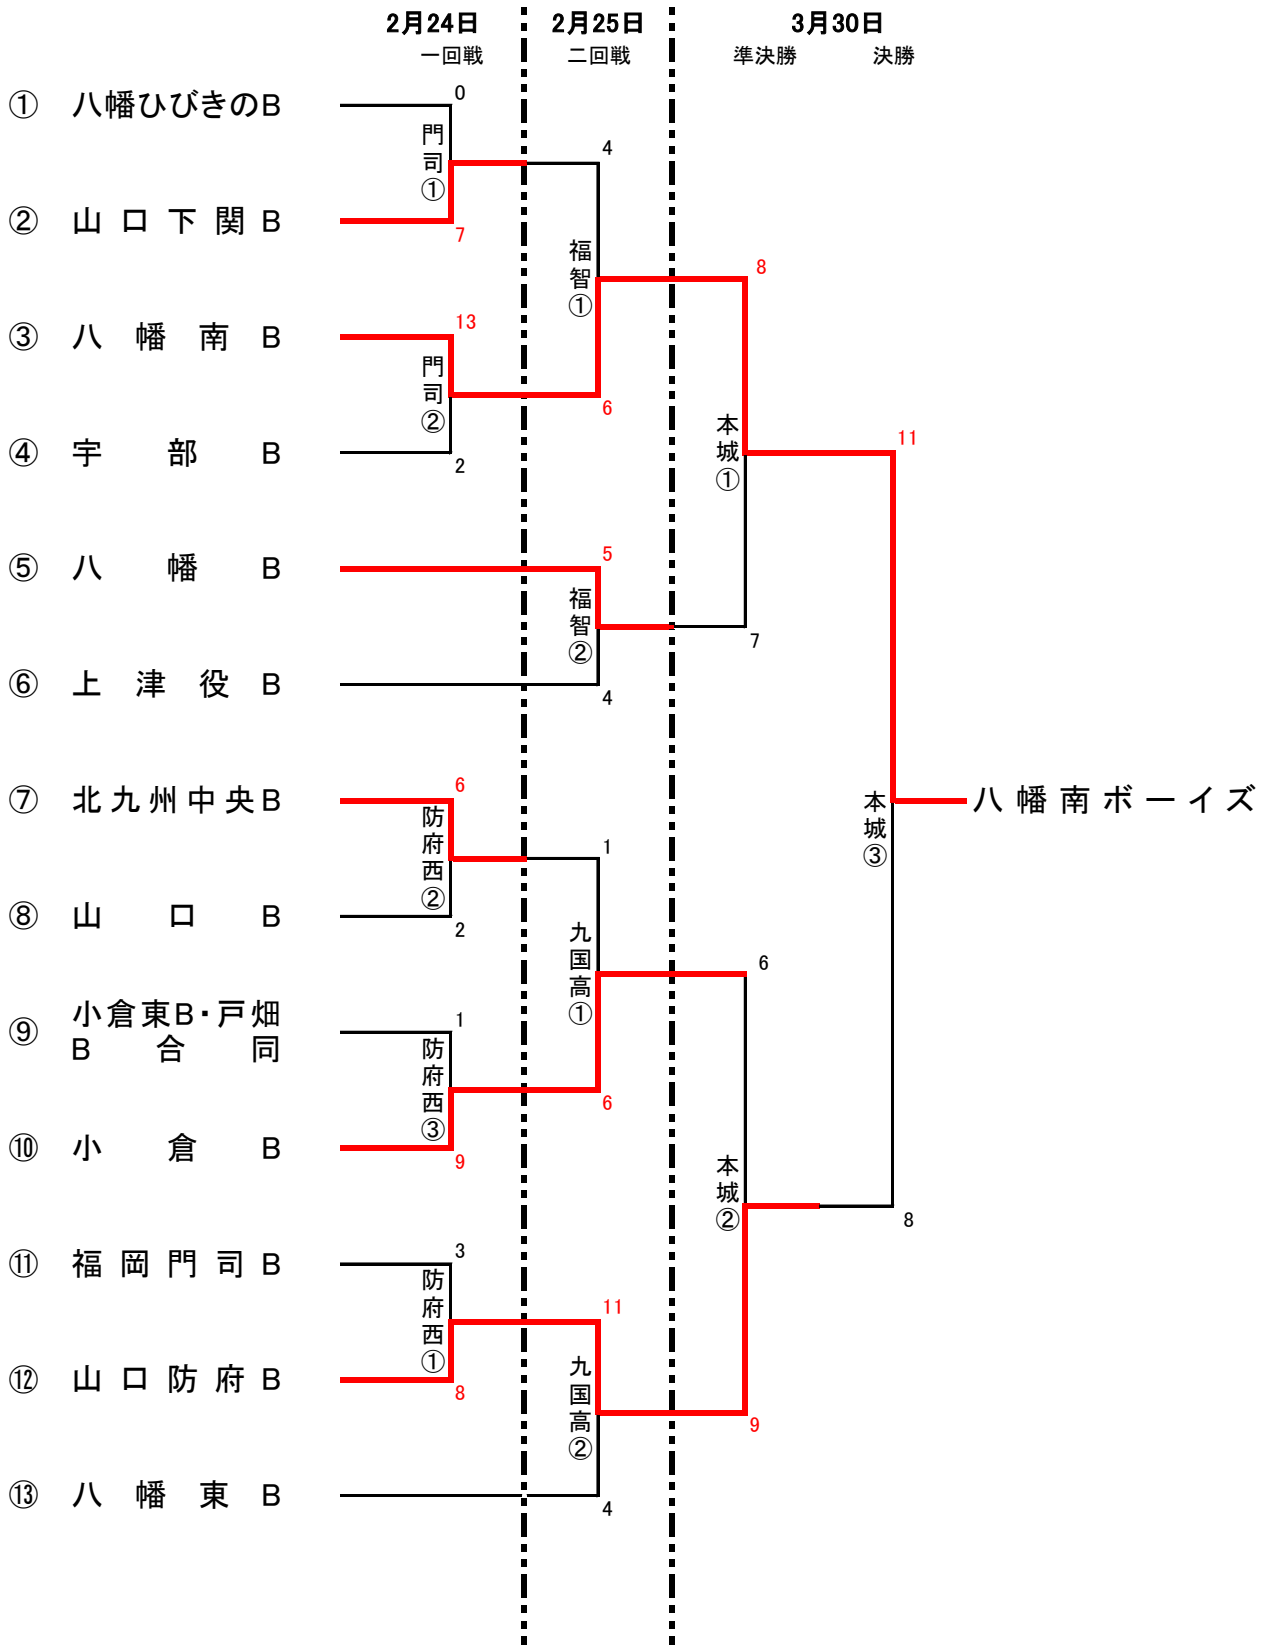

第20回日本少年野球ミズノ旗争奪九州選抜大会北九州支部予選

【球場】 門司:門司球場
 防府西:防府西高等学校野球場
 福智:福智町民球場球場
 九国高:九州国際大学附属高校野球場
 本城:本城球場

【大会日】2024年2月24日(土)・25日(日)・3月30日(土)
 予備日:4月6日(土)